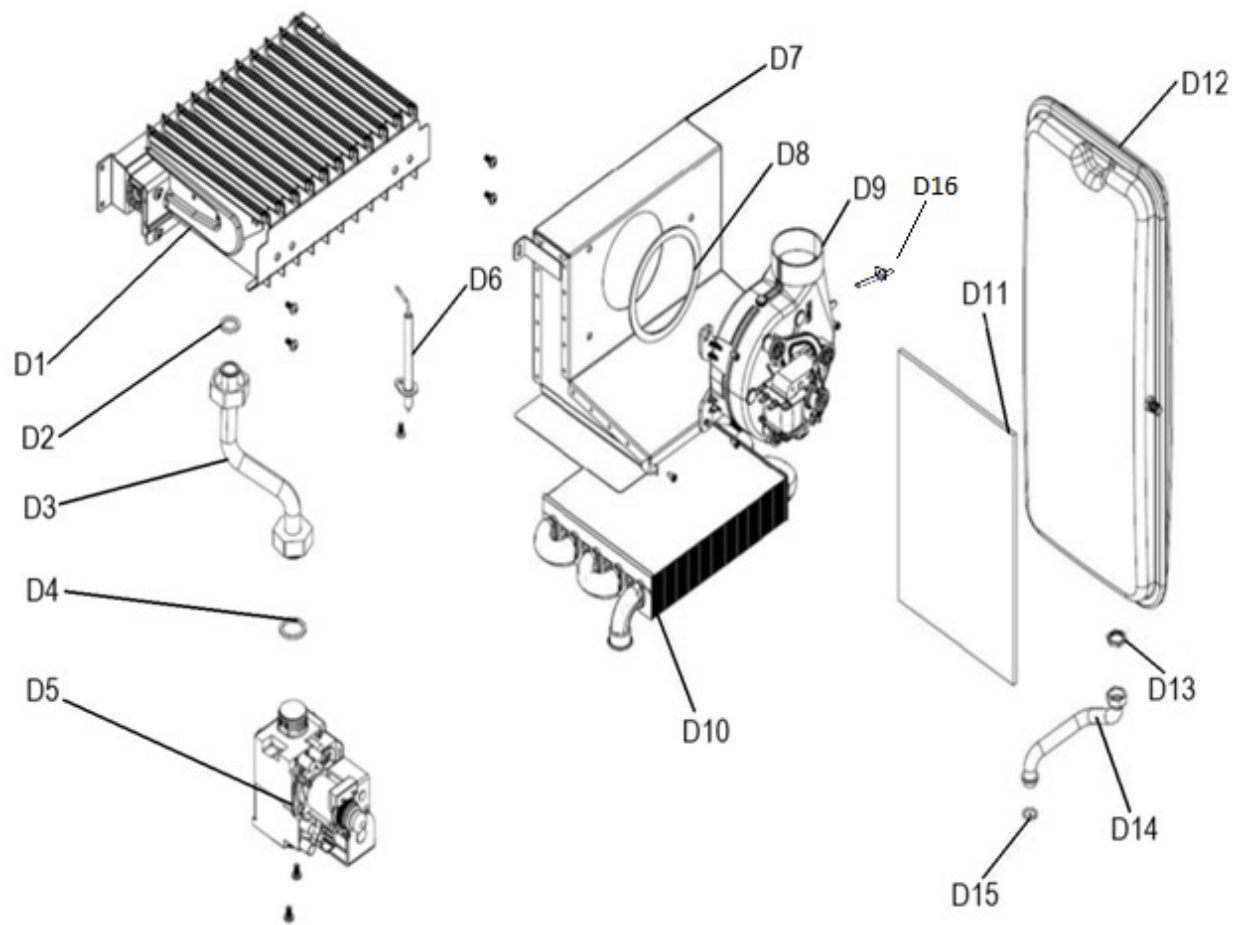

№	Артикул	Наименование детали	Шт
D1	ВВ001В	Горелка	1
D2	FC010В	Прокладка горелки 1/2	1
D3	TG001В	Газовая трубка	1
D4	FC009В	Прокладка газового клапана 3/4	1
D5	BG001В	Газовый Клапан	1
D6	EE001В	Электрод Розжига / Ионизации	1
D7	ВУ010В	Коллектор дымовых газов	1
D8	FC012В	Прокладка дымососа	1
D9	BF001В	Дымосос	1
D10	BE010В	Основной Теплообменник	1
D11	FF004В	Отражающая изоляция расширительного бака	1
D12	HG001В	Расширительный Бак	1
D13	FS001В	Гайка 3/8	1
D14	FH005В	Гибкий шланг	1
D15	FC014В	Кольцо Гибкого шланга	1
D16	BF901В	Трубка вентури	1