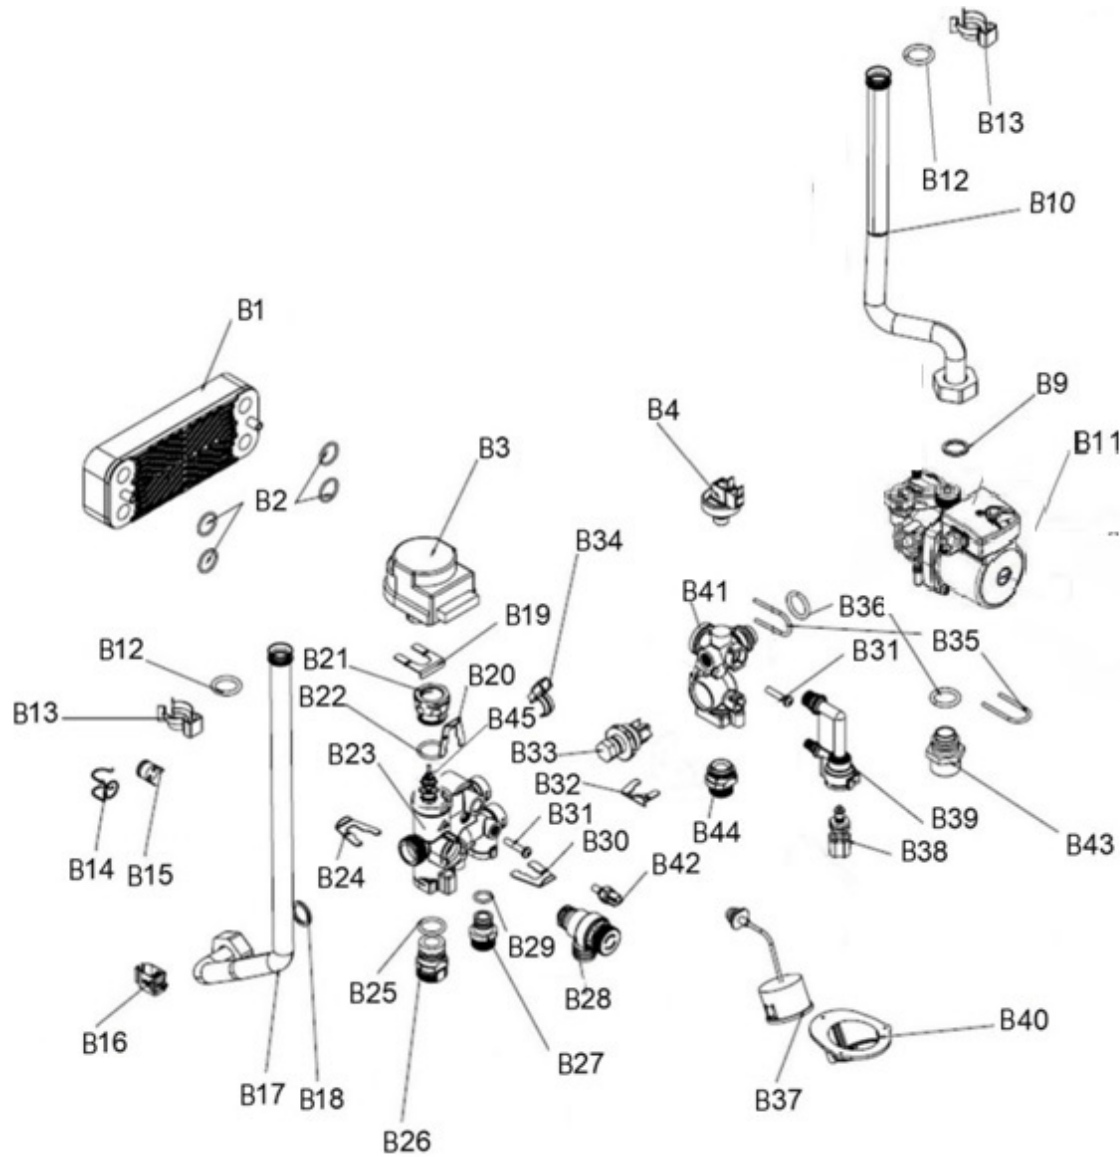

ОТОПИТЕЛЬНЫЙ КОТЕЛ FED
КАТАЛОГ ЗАПАСНЫХ ЧАСТЕЙ
12•18•24 кВт

Nº	Артикул	Наименование детали	Шт
B1	HE016B	Пластинчатый теплообменник	1
B2	FC003B	Уплотнительное кольцо	4
B3	HU004B	Сервомотор	1
B4	EW006B	Датчик давления теплоносителя	1
B9	FC004B	Прокладка	1
B10	TI012B	Труба возврата СО	1
B11	HP013B	Насос в сборе	1
B12	FC005B	Уплотнительное кольцо теплообменника	4
B13	FK013B	Зажим	2
B14	FK003B	Зажим	1
B15	ES013B	Предохранительный термостат	1
B16	ES004B	Датчик температуры теплоносителя	1
B17	TO017B	Труба подачи СО	1
B18	FC006B	Прокладка	1
B19	FK001B	Клипса сервомотора	1
B20	FK901B	Клипса	1
B21	HD916B	Опорная гайка сервомотора	1
B22	FC905B	Уплотнительное кольцо	1
B23	HN012B	Гидрогруппа подача	1
B24	FK905B	Клипса	1
B25	FC906B	Уплотнительное кольцо	1
B26	HD911B	Ниппель Ø 3/4"	1
B27	HD912B	Ниппель Ø 1/2"	1
B28	FC904B	Предохранительный клапан 3 бар	1
B29	HD913B	Уплотнительное кольцо	1
B30	FK906B	Клипса	1
B31	FV006B	Винт теплообменника	2
B32	FK907B	Клипса	1
B33	HD902B	Турбина протока	1
B34	HD904B	Датчик протока	1
B35	FK007B	Клипса	2
B36	FC017B	Уплотнительное кольцо	2
B37	HM002B	Манометр	1
B38	HD909B	Подпиточный кран	1
B39	FD901B	Корпус крана подпитки	1
B40	HD001B	Крепление манометра	1
B41	HN011B	Гидрогруппа обратка	1
B42	ES002B	Датчик температуры ГВС	1
B43	FN002B	Ниппель Ø 3/4"	1
B44	HD914B	Ниппель Ø 1/2"	1
B45	HD906B	Картридж	1

№	Артикул	Наименование детали	Шт
E1	EK002B	Электронная плата	1
E2	ED008B	Короб электронной платы	1
E3	ED035B	Корпус панели управления	1
E4	ED029B	Кнопки	1
E5	ED030B	Держатель корпуса платы	1
E6	EC002B	Кабель низкого напряжения	1
E7	EC003B	Кабель высокого напряжения	1