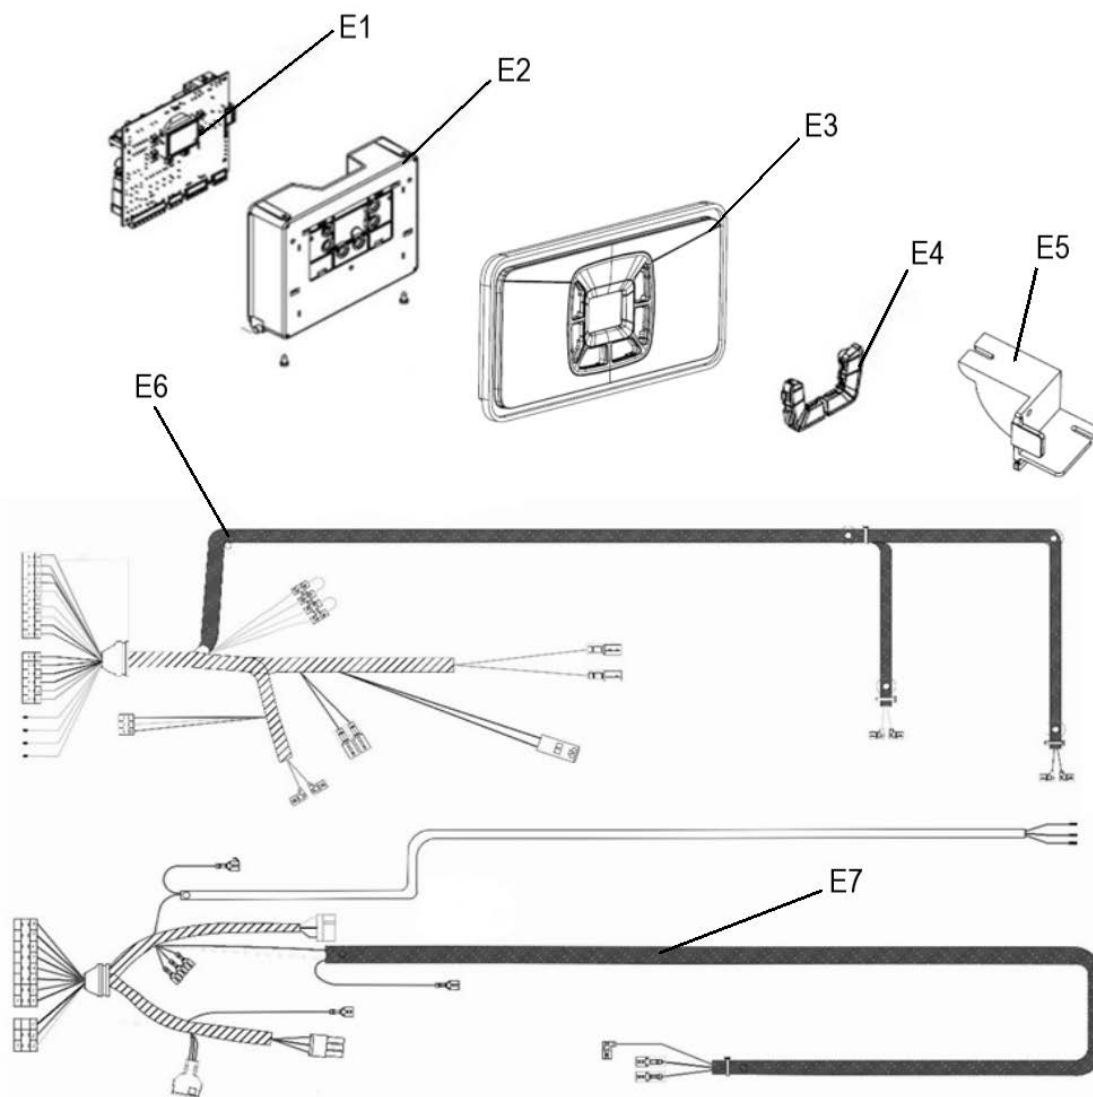

№	Артикул	Наименование детали	Шт
E1	EK002B	Электронная плата	1
E2	ED008B	Короб электронной платы	1
E3	ED035B	Корпус панели управления	1
E4	ED029B	Кнопки	1
E5	ED030B	Держатель корпуса платы	1
E6	EC002B	Кабель низкого напряжения	1
E7	EC003B	Кабель высокого напряжения	1