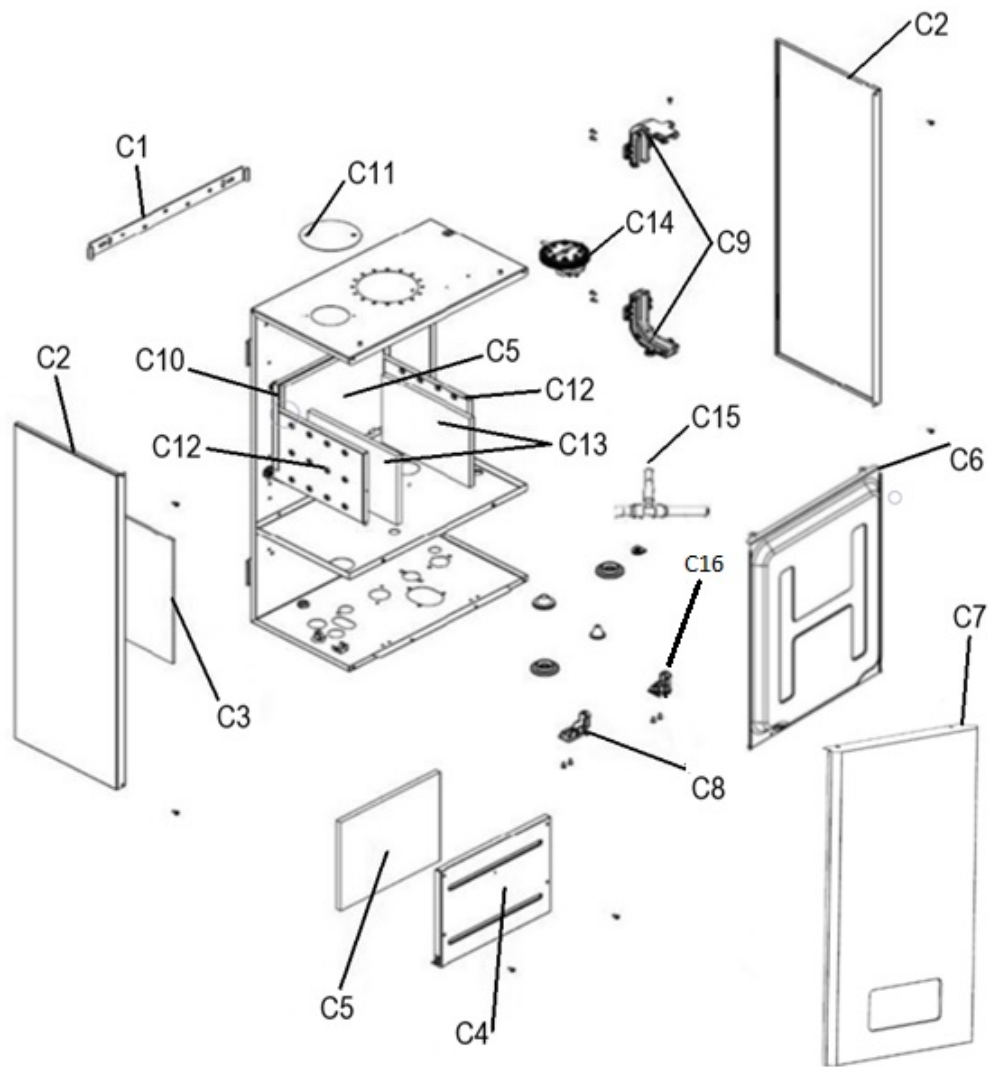

ОТОПИТЕЛЬНЫЙ КОТЕЛ FED
КАТАЛОГ ЗАПАСНЫХ ЧАСТЕЙ
12•18•24 кВт

Nº	Артикул	Наименование детали	Шт
B1	HE016B	Пластинчатый теплообменник	1
B2	FC003B	Уплотнительное кольцо	4
B3	HU004B	Сервомотор	1
B4	EW006B	Датчик давления теплоносителя	1
B9	FC004B	Прокладка	1
B10	TI012B	Труба возврата СО	1
B11	HP013B	Насос в сборе	1
B12	FC005B	Уплотнительное кольцо теплообменника	4
B13	FK013B	Зажим	2
B14	FK003B	Зажим	1
B15	ES013B	Предохранительный термостат	1
B16	ES004B	Датчик температуры теплоносителя	1
B17	TO017B	Труба подачи СО	1
B18	FC006B	Прокладка	1
B19	FK001B	Клипса сервомотора	1
B20	FK901B	Клипса	1
B21	HD916B	Опорная гайка сервомотора	1
B22	FC905B	Уплотнительное кольцо	1
B23	HN012B	Гидрогруппа подача	1
B24	FK905B	Клипса	1
B25	FC906B	Уплотнительное кольцо	1
B26	HD911B	Ниппель Ø 3/4"	1
B27	HD912B	Ниппель Ø 1/2"	1
B28	FC904B	Предохранительный клапан 3 бар	1
B29	HD913B	Уплотнительное кольцо	1
B30	FK906B	Клипса	1
B31	FV006B	Винт теплообменника	2
B32	FK907B	Клипса	1
B33	HD902B	Турбина протока	1
B34	HD904B	Датчик протока	1
B35	FK007B	Клипса	2
B36	FC017B	Уплотнительное кольцо	2
B37	HM002B	Манометр	1
B38	HD909B	Подпиточный кран	1
B39	FD901B	Корпус крана подпитки	1
B40	HD001B	Крепление манометра	1
B41	HN011B	Гидрогруппа обратка	1
B42	ES002B	Датчик температуры ГВС	1
B43	FN002B	Ниппель Ø 3/4"	1
B44	HD914B	Ниппель Ø 1/2"	1
B45	HD906B	Картридж	1